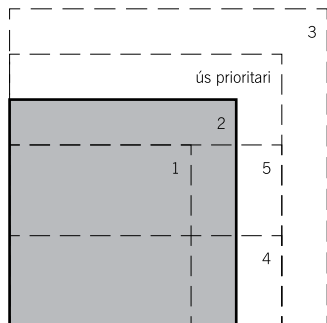

registre d'agents immobiliaris
de Catalunya aicat 0000

Aplicacions. Placa identificativa d'ús prioritari.

Format: 30 x 30 cm.

Aplicacions. Adaptacions recomanades de placa identificativa.

Format: 20 x 20 cm.

Aplicacions. Adaptacions recomanades de placa identificativa.

Format: 25 x 25 cm.

Aplicacions. Adaptacions recomanades de placa identificativa.

Format: 35 x 35 cm.

Aplicacions. Adaptacions recomanades de placa identificativa.