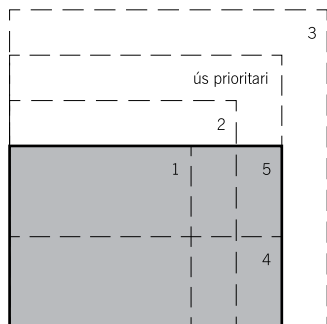

registre d'agents immobiliaris
de Catalunya aicat 0000

Aplicacions. Placa identificativa d'ús prioritari.

Format: 30 x 30 cm.

Aplicacions. Adaptacions recomanades de placa identificativa.

Format: 20 x 20 cm.

Aplicacions. Adaptacions recomanades de placa identificativa.

Format: 25 x 25 cm.

Aplicacions. Adaptacions recomanades de placa identificativa.

Format: 35 x 35 cm.

Aplicacions. Adaptacions recomanades de placa identificativa.

Format: 30 x 10 cm.

Aplicacions. Adaptacions recomanades de placa identificativa.

Format: 30 x 20 cm.

Publicitat gràfica

Per establir l'alçada de l'identificació es determina com a base les alçades dels suports.