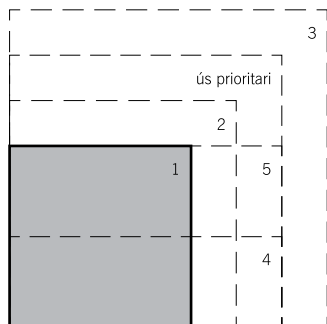

registre d'agents immobiliaris
de Catalunya aicat 0000

Aplicacions. Placa identificativa d'ús prioritari.

Format: 30 x 30 cm.

Aplicacions. Adaptacions recomanades de placa identificativa.

Format: 20 x 20 cm.

Aplicacions. Adaptacions recomanades de placa identificativa.

Format: 25 x 25 cm.

Aplicacions. Adaptacions recomanades de placa identificativa.

Format: 35 x 35 cm.

Aplicacions. Adaptacions recomanades de placa identificativa.

Format: 30 x 10 cm.

Aplicacions. Adaptacions recomanades de placa identificativa.

Format: 30 x 20 cm.

Publicitat gràfica

Per establir l'alçada de l'identificació es determina com a base les alçades dels suports.