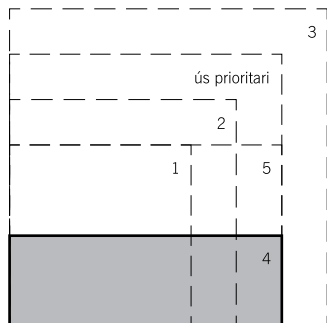

Aplicacions. Adaptacions recomanades de placa identificativa.

Format: 25 x 25 cm.

Aplicacions. Adaptacions recomanades de placa identificativa.

Format: 35 x 35 cm.

Aplicacions. Adaptacions recomanades de placa identificativa.

Format: 30 x 10 cm.

Aplicacions. Adaptacions recomanades de placa identificativa.

Format: 30 x 20 cm.

Publicitat gràfica

Per establir l'alçada de l'identificació es determina com a base les alçades dels suports.