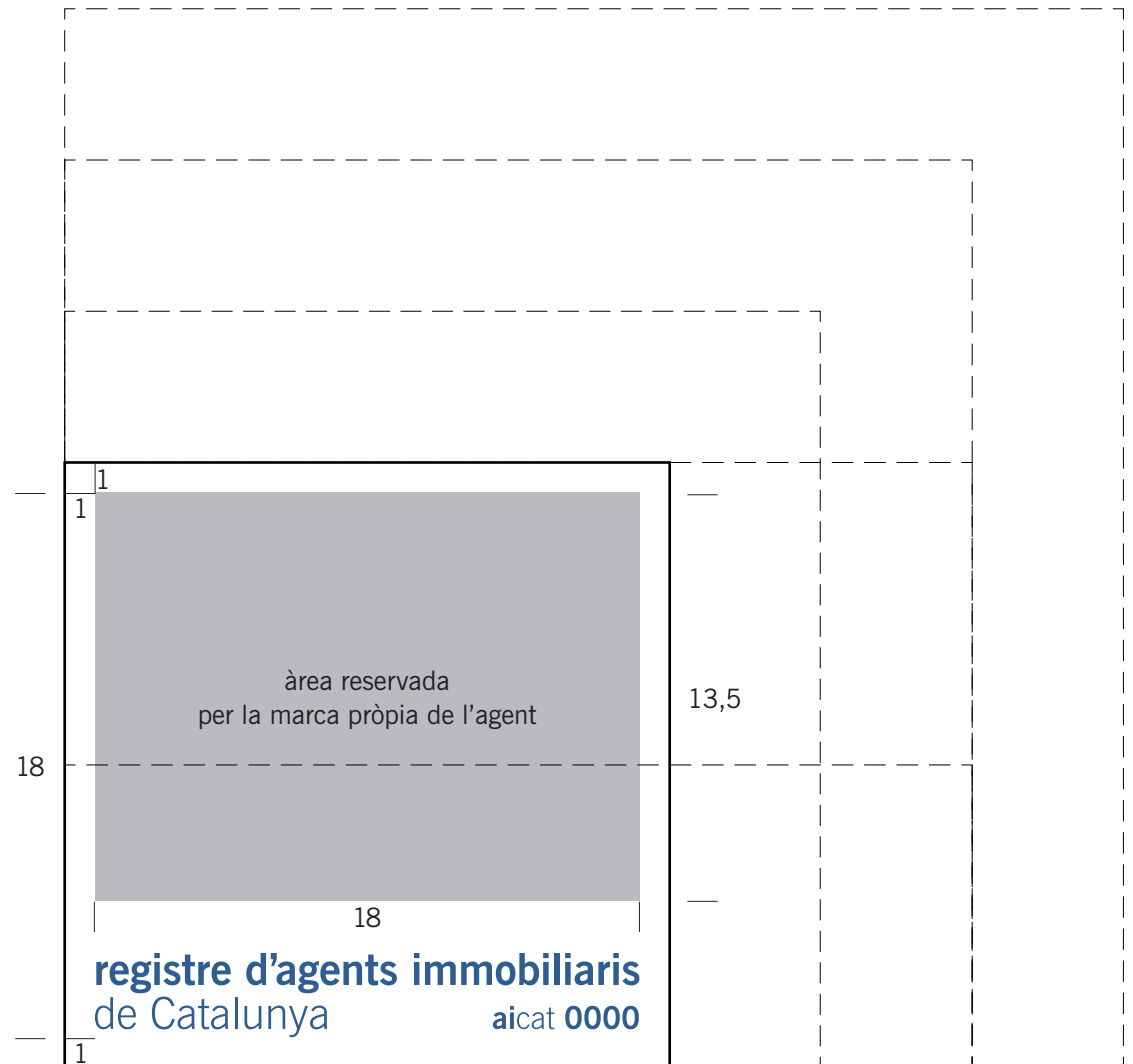

registre d'agents immobiliaris
de Catalunya aicat 0000

Aplicacions. Placa identificativa d'ús prioritari.

Format: 30 x 30 cm.

Aplicacions. Adaptacions recomanades de placa identificativa.

Format: 20 x 20 cm.

Aplicacions. Adaptacions recomanades de placa identificativa.

Format: 25 x 25 cm.

Aplicacions. Adaptacions recomanades de placa identificativa.

Format: 35 x 35 cm.

Aplicacions. Adaptacions recomanades de placa identificativa.