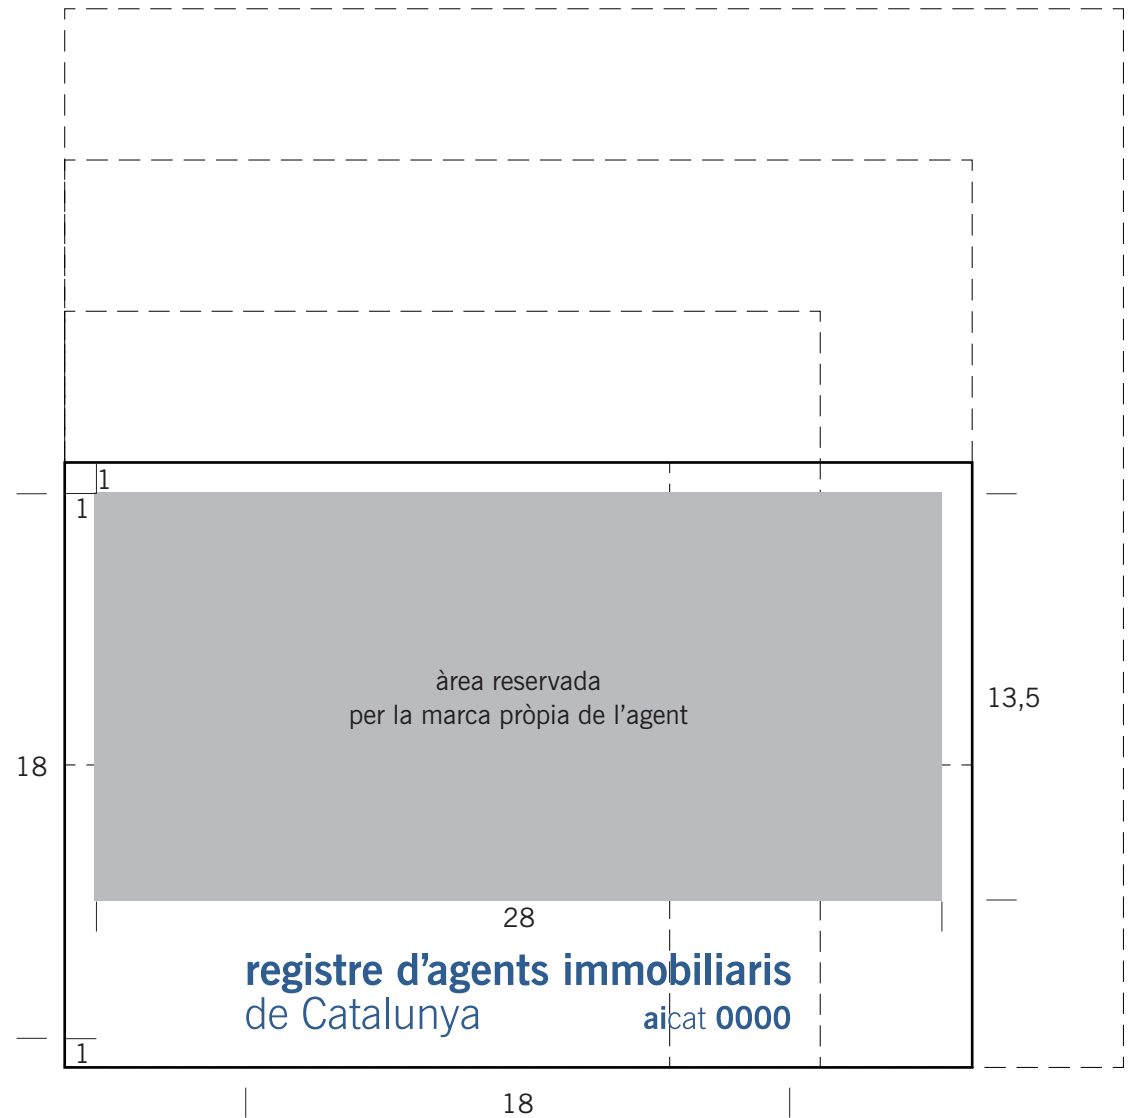

registre d'agents immobiliaris
de Catalunya aicat 0000

Aplicacions. Placa identificativa d'ús prioritari.

Format: 30 x 30 cm.

Aplicacions. Adaptacions recomanades de placa identificativa.

Format: 20 x 20 cm.

Aplicacions. Adaptacions recomanades de placa identificativa.

Format: 25 x 25 cm.

Aplicacions. Adaptacions recomanades de placa identificativa.

Format: 35 x 35 cm.

Aplicacions. Adaptacions recomanades de placa identificativa.

Format: 30 x 10 cm.

Aplicacions. Adaptacions recomanades de placa identificativa.

Format: 30 x 20 cm.

Publicitat gràfica

Per establir l'alçada de l'identificació es determina com a base les alçades dels suports.