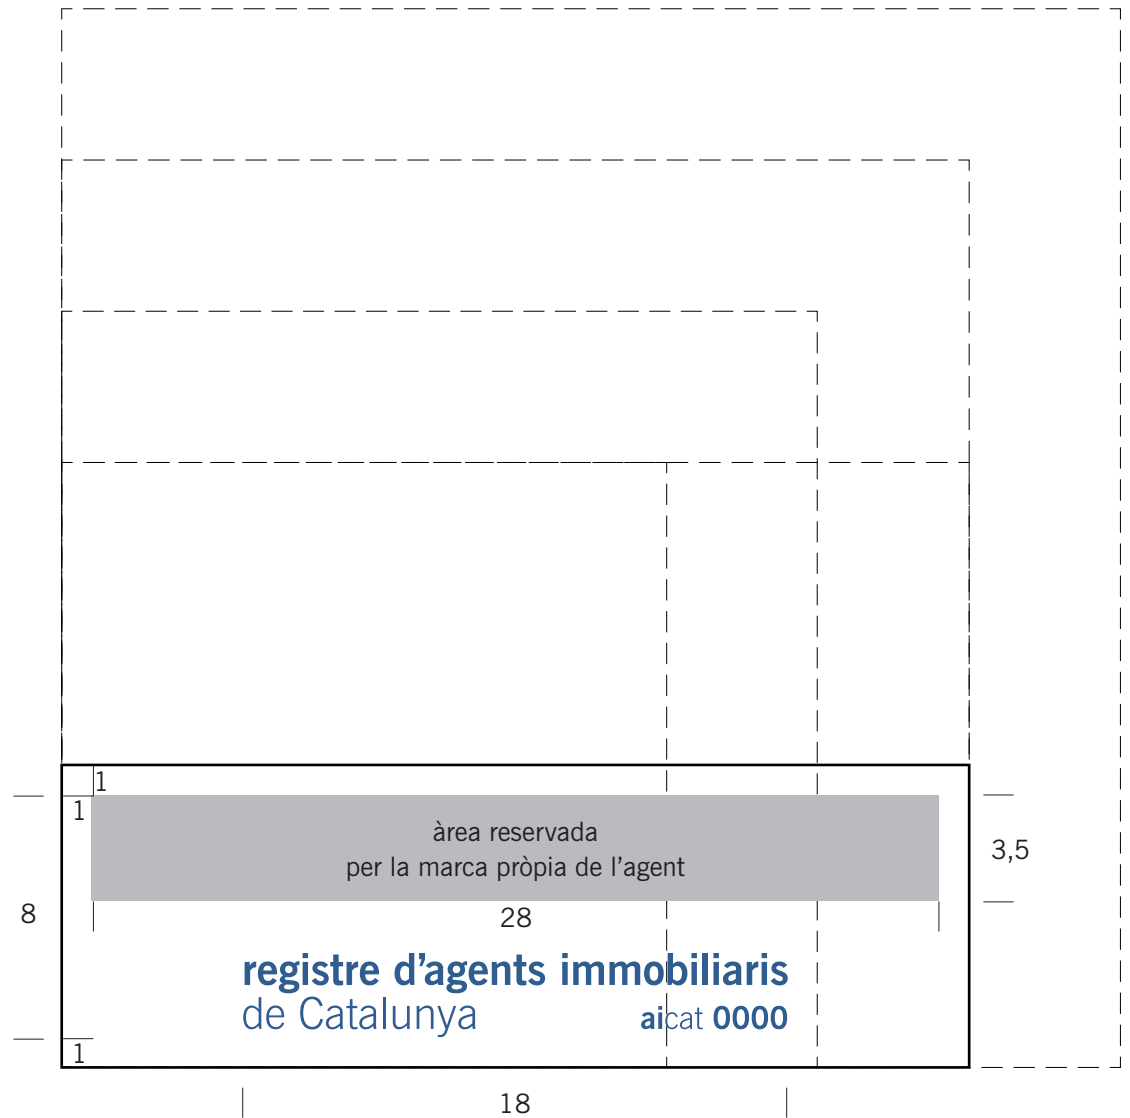

registre d'agents immobiliaris
de Catalunya aicat 0000

Aplicacions. Placa identificativa d'ús prioritari.

Format: 30 x 30 cm.

Aplicacions. Adaptacions recomanades de placa identificativa.

Format: 20 x 20 cm.

Aplicacions. Adaptacions recomanades de placa identificativa.

Format: 25 x 25 cm.

Aplicacions. Adaptacions recomanades de placa identificativa.

Format: 35 x 35 cm.

Aplicacions. Adaptacions recomanades de placa identificativa.

Format: 30 x 10 cm.

Aplicacions. Adaptacions recomanades de placa identificativa.

Format: 30 x 20 cm.

Publicitat gràfica

Per establir l'alçada de l'identificació es determina com a base les alçades dels suports.