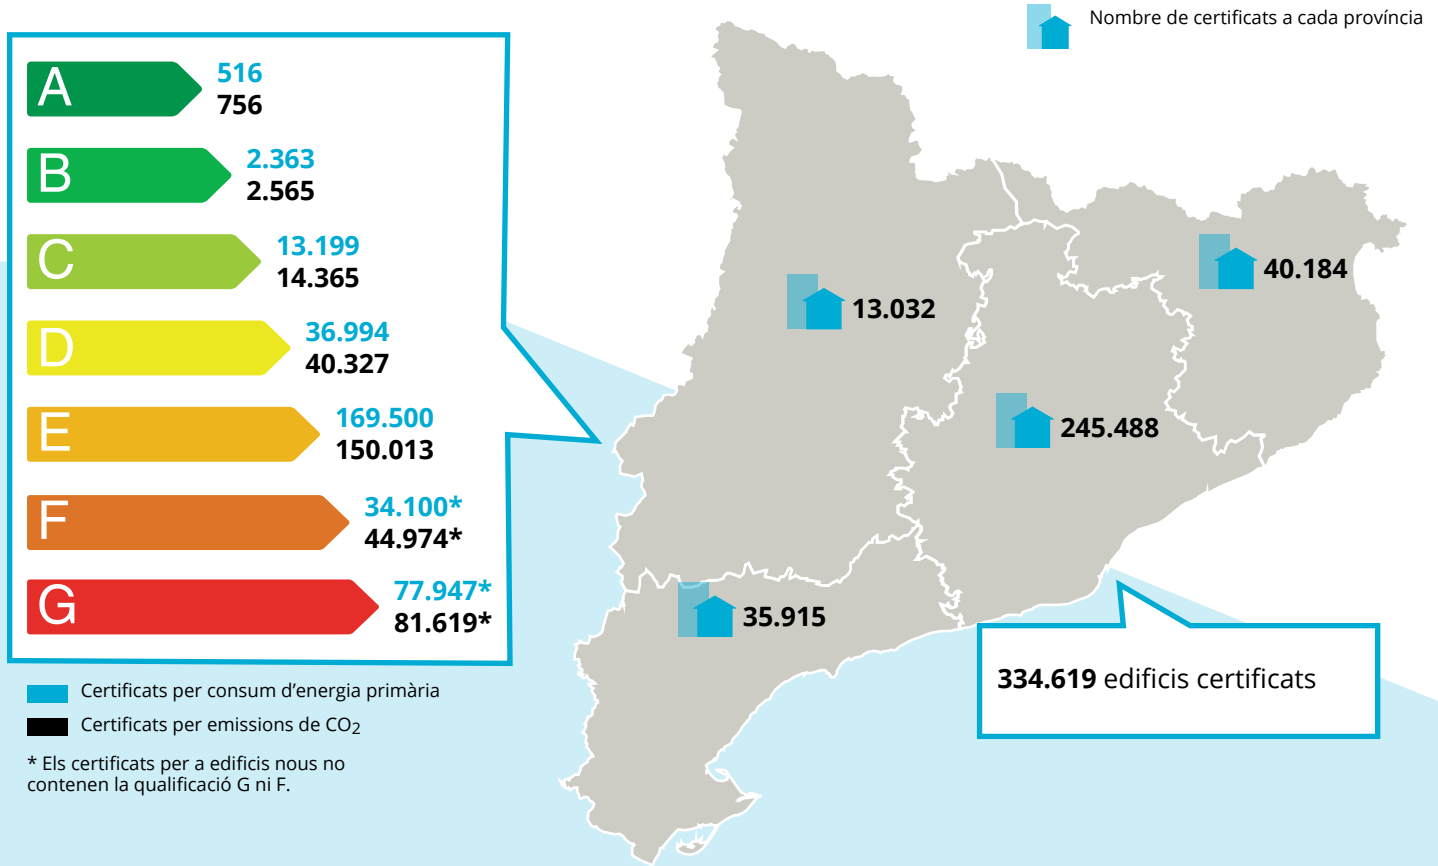

Dades corresponents als certificats inscrits al registre de certificació d'eficiència energètica d'edificis a Catalunya.  
Institut Català d'Energia

## Certificats segons la seva qualificació d'eficiència energètica

Data d'actualització: 31 de desembre de 2014. Font: Institut Català d'Energia

## Qualificació d'eficiència energètica segons la normativa

Les diferents normatives de construcció que s'han implantat a Catalunya han afectat positivament la qualificació d'eficiència energètica dels nous edificis.